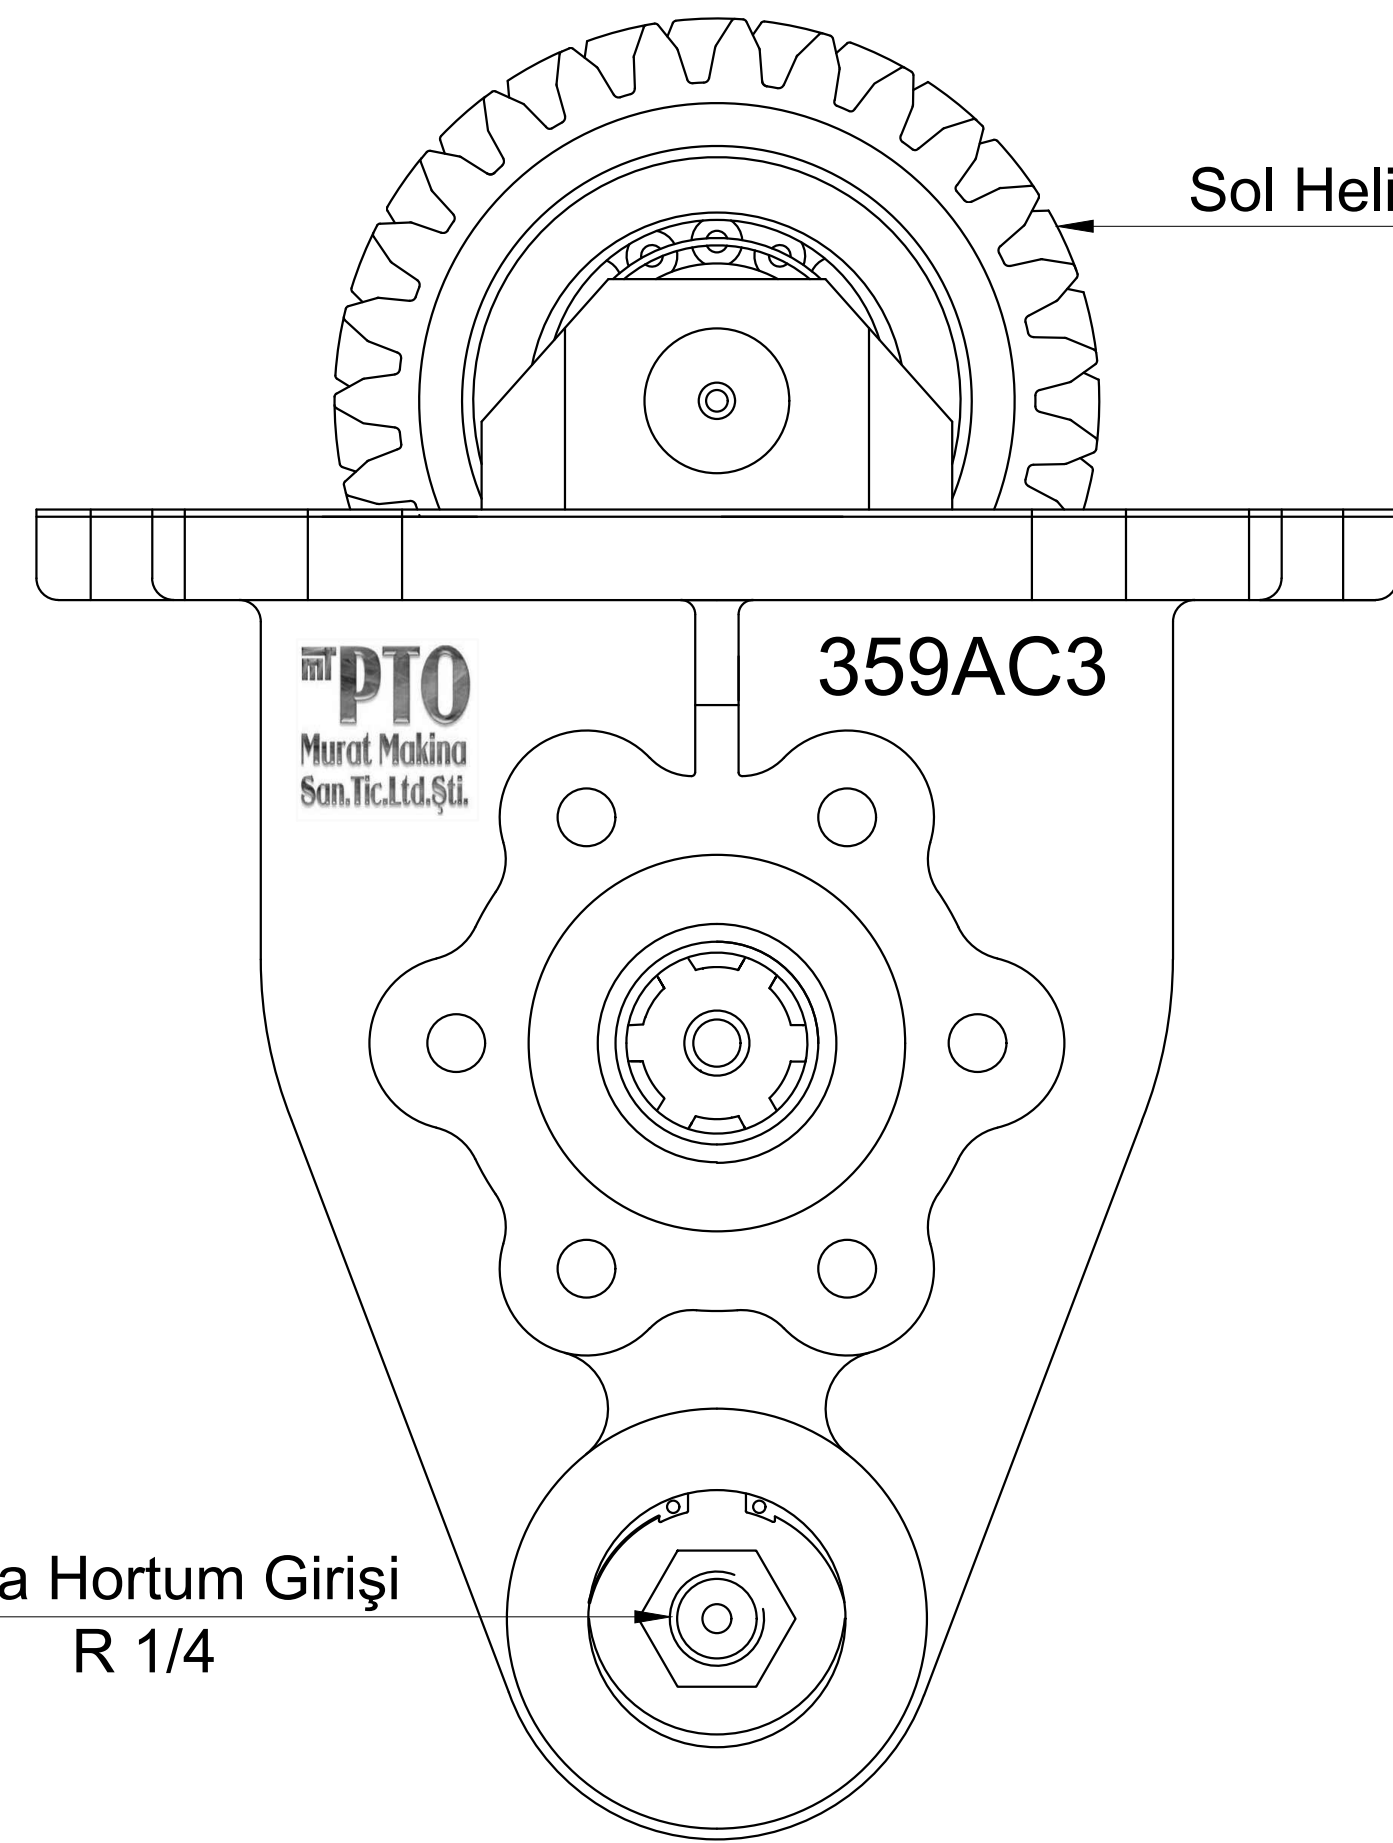

Ana Şanzıman Modeli

NISSAN MPS 62 T

Pto Kodu	359AC3
Dişli Tipi	Sol Helis
Pto Tipi	Çift Dişli
Tork Nm	280
Güç Kw	24
Tahvil Oranı	1.05
PTO Bağlantı Yeri	Yandan
PTO Kontrol Sistemi	Havalı
Pto Mil Dönüş Yönü	Sola (Saatin Aksi Yönü)
Ağırlık Kg.	11,00
Pompa Bağlantı Tipi	Kısa Splayn / Üçgen Flanşlı / 21 UNI 222

PTO Tipi
Çift DişliHava Hortum Girişi
R 1/4

Sol Helis

Pompa Bağlantısı
Üçgen Flanşlı
Tip PTOPTO Mil Dönüş Yönü
Sola
(Saatin Aksi Yönü)İç 6 Kama Frezeli
Akuple Splaynı
6x21x25
21 UNI 222**ÜRÜN KODU**

3 5 9 A C 3