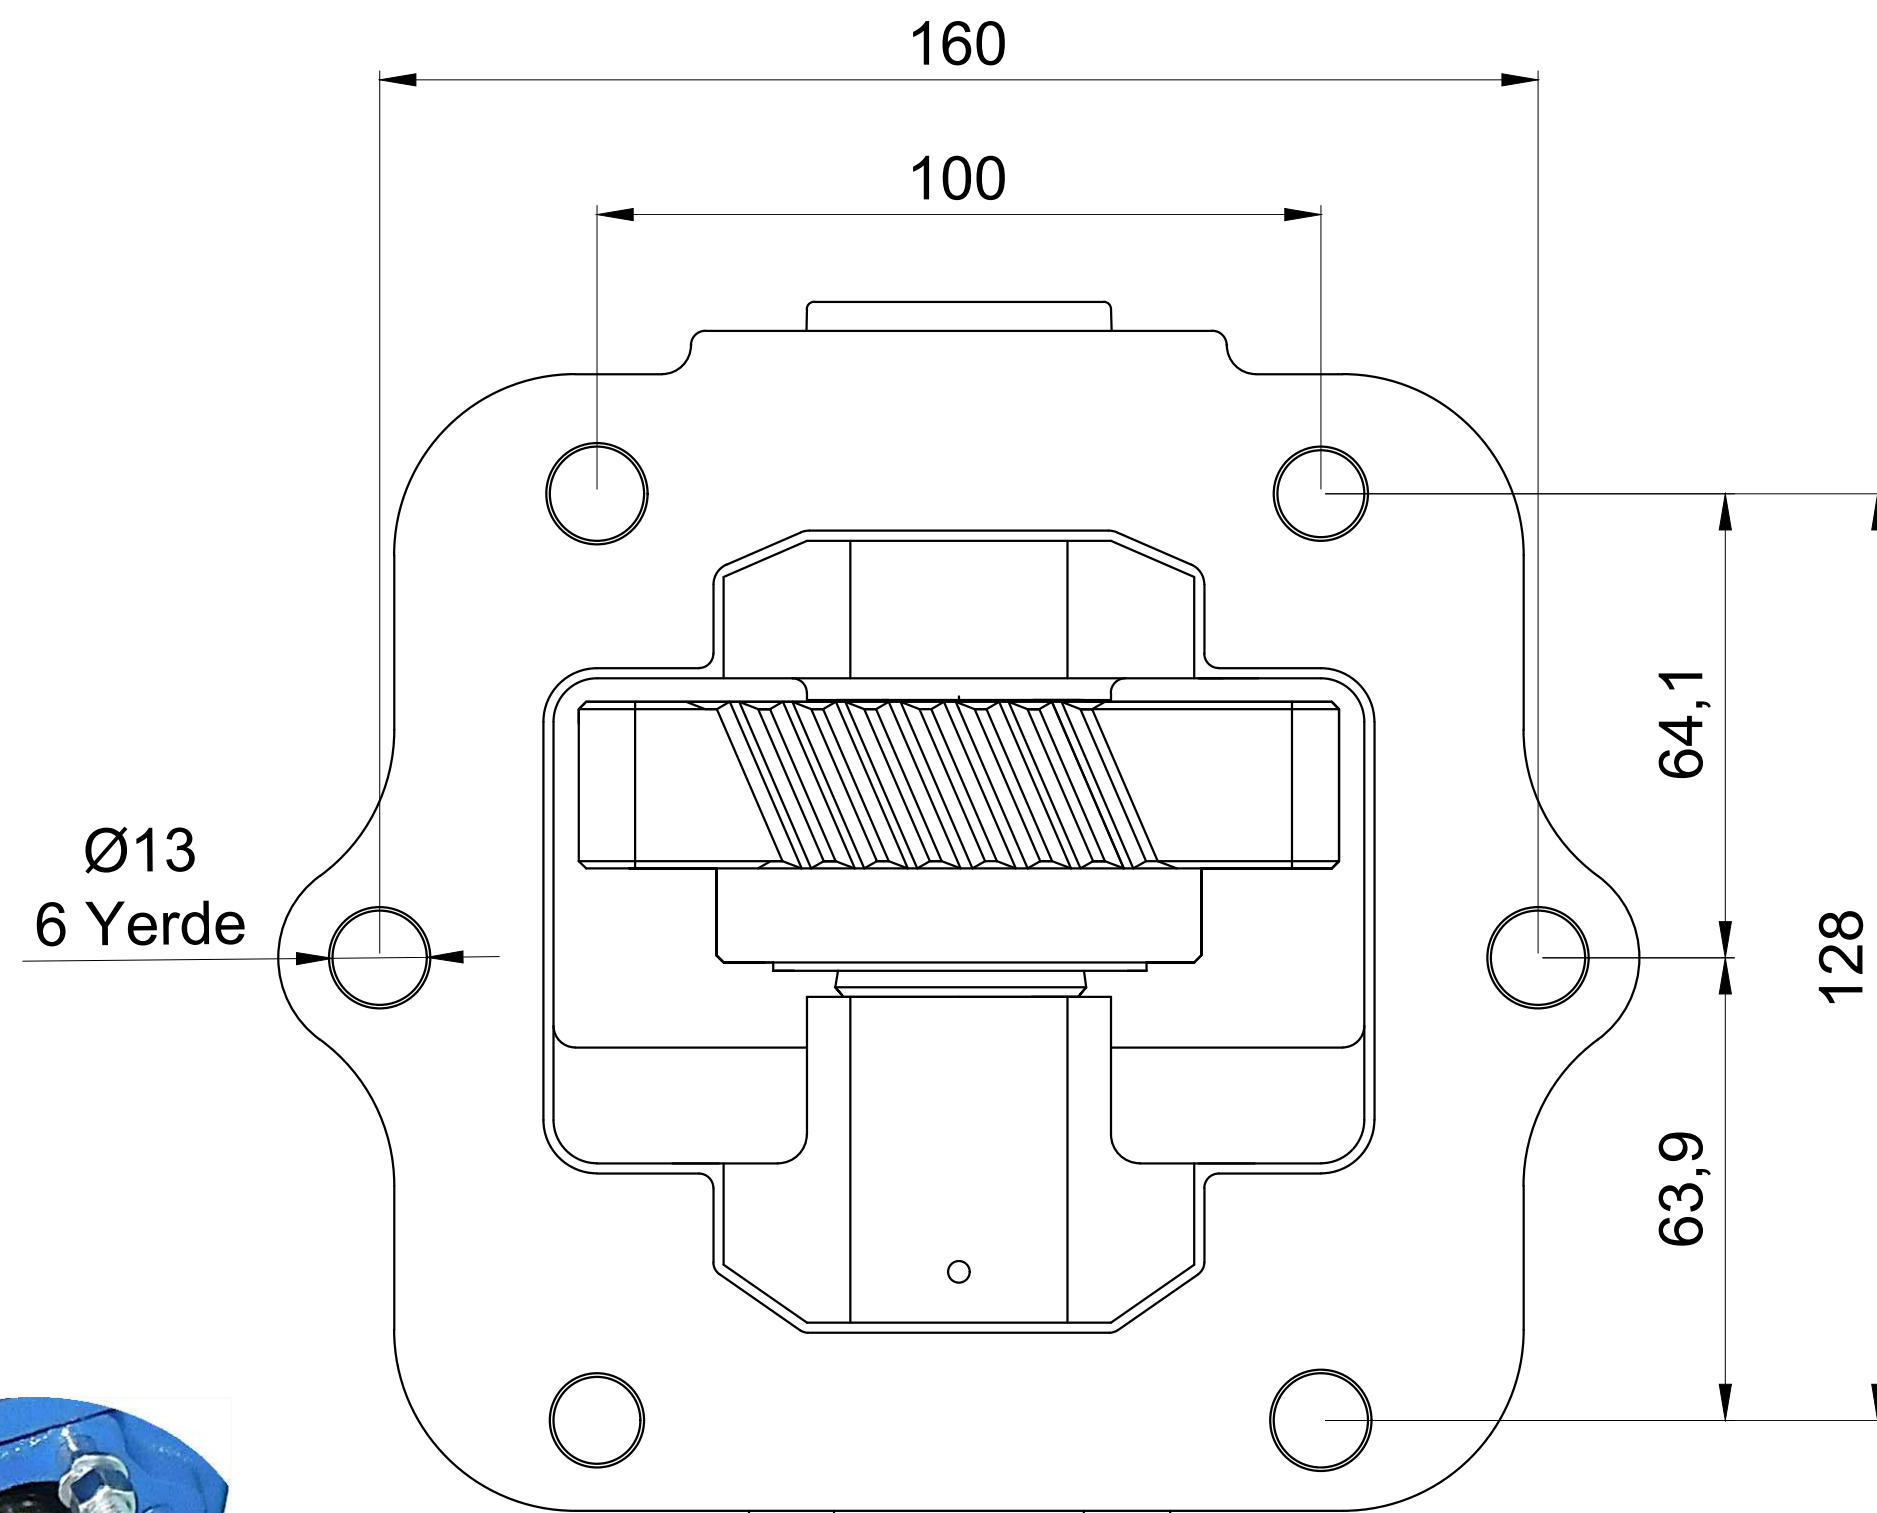

Ana Şanzıman Modeli

NISSAN MPS 62 T

Pto Kodu	359AC3
Dişli Tipi	Sol Helis
Pto Tipi	Çift Dişli
Tork Nm	280
Güç Kw	24
Tahvil Oranı	1.05
PTO Bağlantı Yeri	Yandan
PTO Kontrol Sistemi	Havalı
Pto Mil Dönüş Yönü	Sola (Saatin Aksi Yönü)
Ağırlık Kg.	11,00
Pompa Bağlantı Tipi	Kısa Splayn / Üçgen Flanşlı / 21 UNI 222

PTO Tipi
Çift DişliHava Hortum Girişi
R 1/4

Sol Helis

Pompa Bağlantısı
Üçgen Flanşlı
Tip PTOPTO Mil Dönüş Yönü
Sola
(Saatin Aksi Yönü)İç 6 Kama Frezeli
Akuple Splaynı
6x21x25
21 UNI 222**ÜRÜN KODU**

3 5 9 A C 3