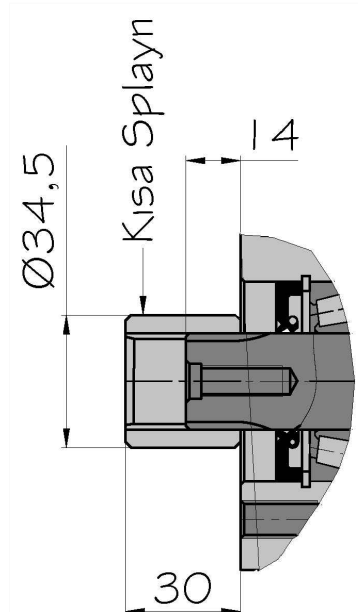

Ana Şanzıman Modeli

NISSAN MPS 62 T

Pto Kodu	359AC3
Dişli Tipi	Sol Helis
Pto Tipi	Çift Dişli
Tork Nm	280
Güç Kw	24
Tahvil Oranı	1.05
PTO Bağlantı Yeri	Yandan
PTO Kontrol Sistemi	Havalı
Pto Mil Dönüş Yönü	Sola (Saatin Aksi Yönü)
Ağırlık Kg.	11,00
Pompa Bağlantı Tipi	Kısa Splayn / Üçgen Flanşlı / 21 UNI 222

PTO Tipi
Çift DişliHava Hortum Girişi
R 1/4

Sol Helis

Pompa Bağlantısı
Üçgen Flanşlı
Tip PTOPTO Mil Dönüş Yönü
Sola
(Saatin Aksi Yönü)İç 6 Kama Frezeli
Akuple Splaynı
6x21x25
21 UNI 222**ÜRÜN KODU**

3 5 9 A C 3