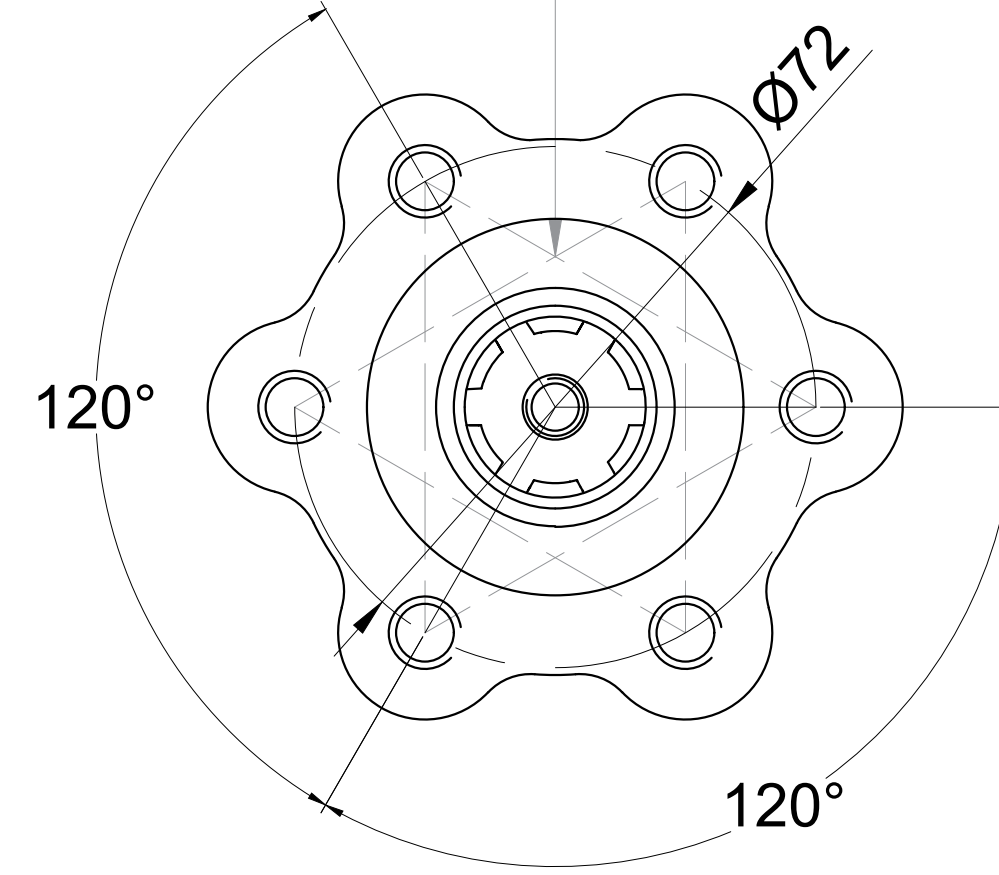

Ana Şanzıman Modeli

NISSAN MPS 62 T

Pto Kodu	359AC3
Dişli Tipi	Sol Helis
Pto Tipi	Çift Dişli
Tork Nm	280
Güç Kw	24
Tahvil Oranı	1.05
PTO Bağlantı Yeri	Yandan
PTO Kontrol Sistemi	Havalı
Pto Mil Dönüş Yönü	Sola (Saatin Aksi Yönü)
Ağırlık Kg.	11,00
Pompa Bağlantı Tipi	Kısa Splayn / Üçgen Flanşlı / 21 UNI 222

PTO Tipi
Çift DişliHava Hortum Girişi
R 1/4

Sol Helis

Pompa Bağlantısı
Üçgen Flanşlı
Tip PTOPTO Mil Dönüş Yönü
Sola
(Saatin Aksi Yönü)İç 6 Kama Frezeli
Akuple Splaynı
6x21x25
21 UNI 222**ÜRÜN KODU**

3 5 9 A C 3